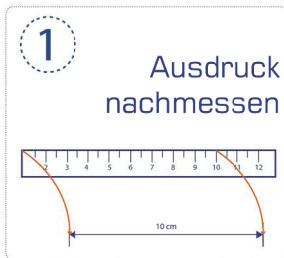

THEYFIT® individuelle Kondome in 66 Größen für maximalen Komfort und maximales Vergnügen!

Das FitKit™ von TheyFit® dient zum Ermitteln Ihrer individuellen Kondomgröße.

Drucken Sie das FitKit™ in Originalgröße aus. Achten Sie darauf, dass Ihr Drucker das Dokument beim Ausdrucken nicht verkleinert; sonst stimmt das Messergebnis nicht.

Ein optimales Messergebnis erhalten Sie mit den folgenden 5 Schritten:

1 Ausdruck nachmessen

1. Größe des Ausdrucks prüfen.

Vergewissern Sie sich mit Hilfe eines Lineals, dass die unten stehende Linie genau 10 Zentimeter lang ist. Ist dies nicht der Fall, korrigieren Sie Ihre Druckereinstellungen.

2

2. Messschablone ausschneiden

Schneiden Sie die Messschablone rechts mit einer Schere sorgfältig aus. Alle Zahlen, Buchstaben und die obere und untere Linie müssen gut zu erkennen sein.

3

3. Länge ermitteln

Legen Sie die ausgeschnittene Messschablone so unter Ihren steifen Penis, dass die untere Linie an der Stelle ist, wo sich normalerweise das untere Ende des Kondoms befinden soll. Der Buchstabe, der oberhalb der Eichel zu erkennen ist, steht für Ihre Länge.