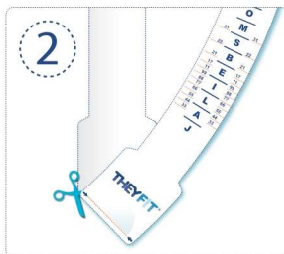

THEYFIT® individuelle Kondome in 66 Größen für maximalen Komfort und maximales Vergnügen!

Das FitKit™ von TheyFit® dient zum Ermitteln Ihrer individuellen Kondomgröße.

Drucken Sie das FitKit™ in Originalgröße aus. Achten Sie darauf, dass Ihr Drucker das Dokument beim Ausdrucken nicht verkleinert; sonst stimmt das Messergebnis nicht.

Ein optimales Messergebnis erhalten Sie mit den folgenden 5 Schritten:

1 Ausdruck nachmessen

1. Größe des Ausdrucks prüfen.

Vergewissern Sie sich mit Hilfe eines Lineals, dass die unten stehende Linie genau 10 Zentimeter lang ist. Ist dies nicht der Fall, korrigieren Sie Ihre Druckereinstellungen.

2

2. Messschablone ausschneiden

Schneiden Sie die Messschablone rechts mit einer Schere sorgfältig aus. Alle Zahlen, Buchstaben und die obere und untere Linie müssen gut zu erkennen sein.

3

3. Länge ermitteln

Legen Sie die ausgeschnittene Messschablone so unter Ihren steifen Penis, dass die untere Linie an der Stelle ist, wo sich normalerweise das untere Ende des Kondoms befinden soll. Der Buchstabe, der oberhalb der Eichel zu erkennen ist, steht für Ihre Länge.