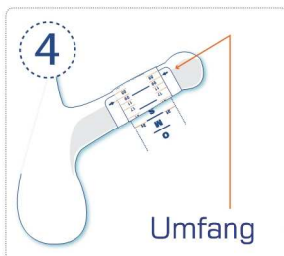

2

2. Messschablone ausschneiden

Schneiden Sie die Messschablone rechts mit einer Schere sorgfältig aus. Alle Zahlen, Buchstaben und die obere und untere Linie müssen gut zu erkennen sein.

3

3. Länge ermitteln

Legen Sie die ausgeschnittene Messschablone so unter Ihren steifen Penis, dass die untere Linie an der Stelle ist, wo sich normalerweise das untere Ende des Kondoms befinden soll. Der Buchstabe, der oberhalb der Eichel zu erkennen ist, steht für Ihre Länge.

4

4. Umfang ermitteln

Legen Sie nun die Messschablone so um Ihren Penis, dass Sie den Zahlenwert für Ihren Umfang wie nebenstehend abgebildet ablesen können.

5

5. Größe ermitteln

Aus dem Buchstaben für Ihre Länge und dem Zahlenwert für Ihren Umfang ergibt sich Ihre TheyFit®-Kondomgröße.